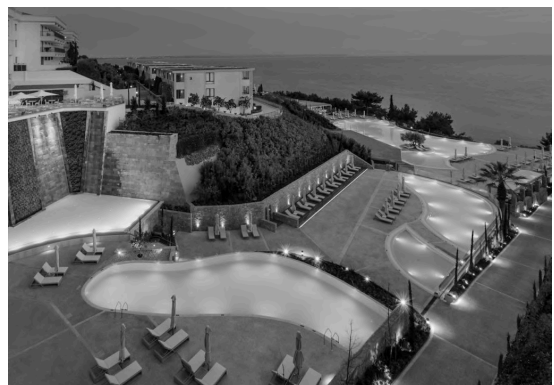

DELTA DUCT DERMITZAKIS
Ikos Aria, Kως